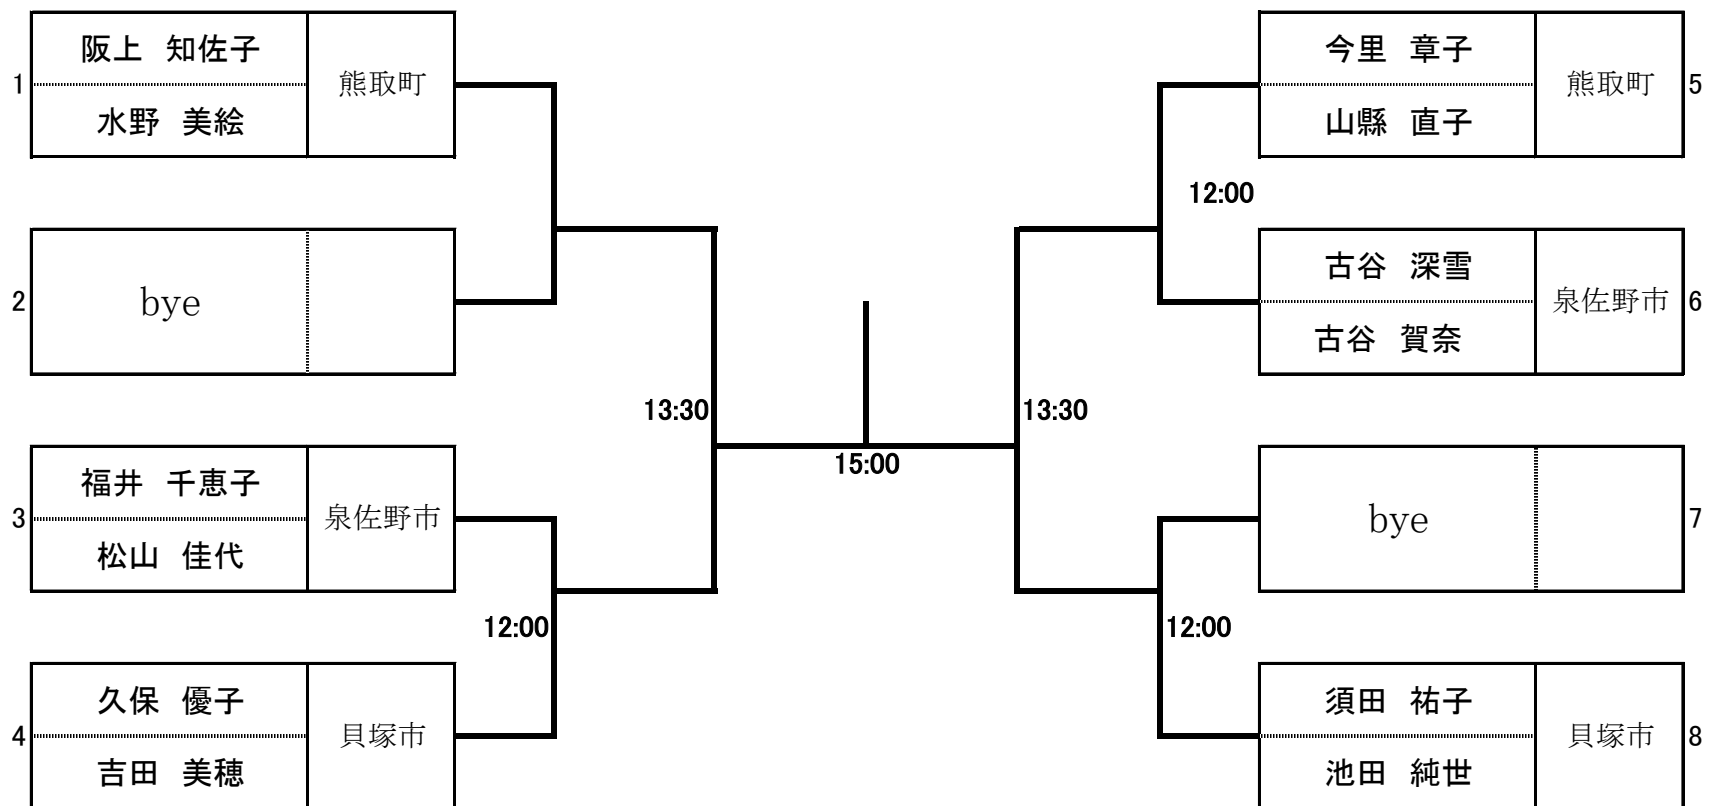

試合の順序は次の通りとする。

第一試合は①と②

第二試合は第一試合の敗者と③

第三試合は第一試合の勝者と③

知事杯泉南地区選手選抜試合 ドロー表

女子一般の部

知事杯泉南地区選手選抜試合 ドロー表

女子45歳以上の部

知事杯泉南地区選手選抜試合 ドロー表

女子55歳以上の部