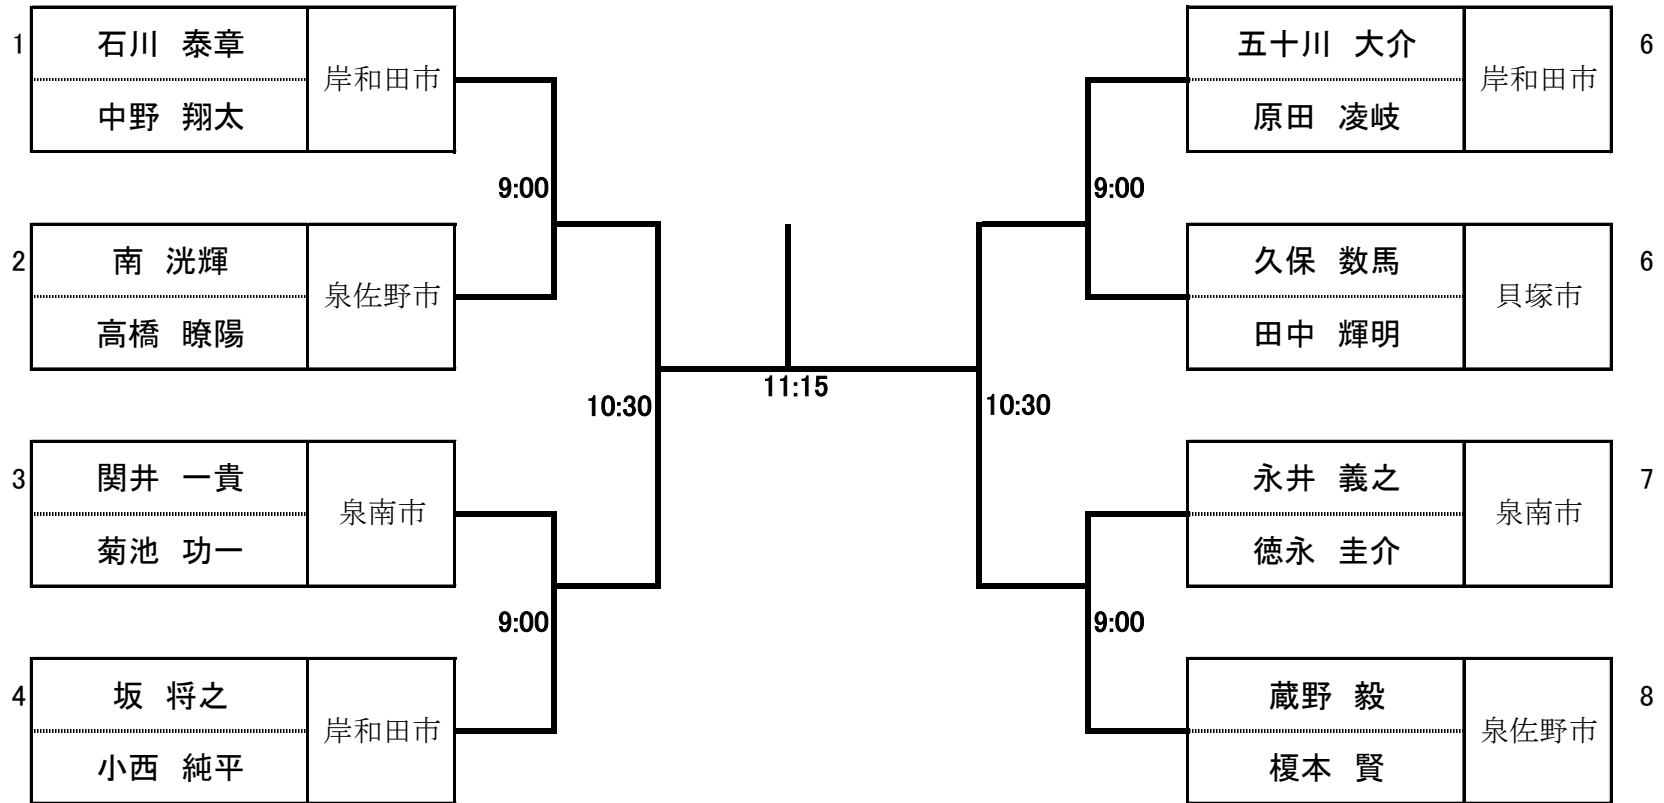

知事杯泉南地区選手選抜試合 ドロー表

男子一般の部

知事杯泉南地区選手選抜試合 ドロー表

男子45歳以上の部

知事杯泉南地区選手選抜試合 ドロー表

男子55歳以上の部

		①	②	③	順位
		坪井 成緒 小林 勝春	吉木 永雄 窪田 尊昌	角谷 当弘 眞柄 光孝	
①	坪井 成緒	貝塚市	10:30		
	小林 勝春				
②	吉木 永雄	熊取町	10:30		
	窪田 尊昌				
③	角谷 当弘	泉南市			
	眞柄 光孝				

試合の順序は次の通りとする。

第一試合は①と②

第二試合は第一試合の敗者と③

第三試合は第一試合の勝者と③

知事杯泉南地区選手選抜試合 ドロー表

女子一般の部

知事杯泉南地区選手選抜試合 ドロー表

女子45歳以上の部

知事杯泉南地区選手選抜試合 ドロー表

女子55歳以上の部