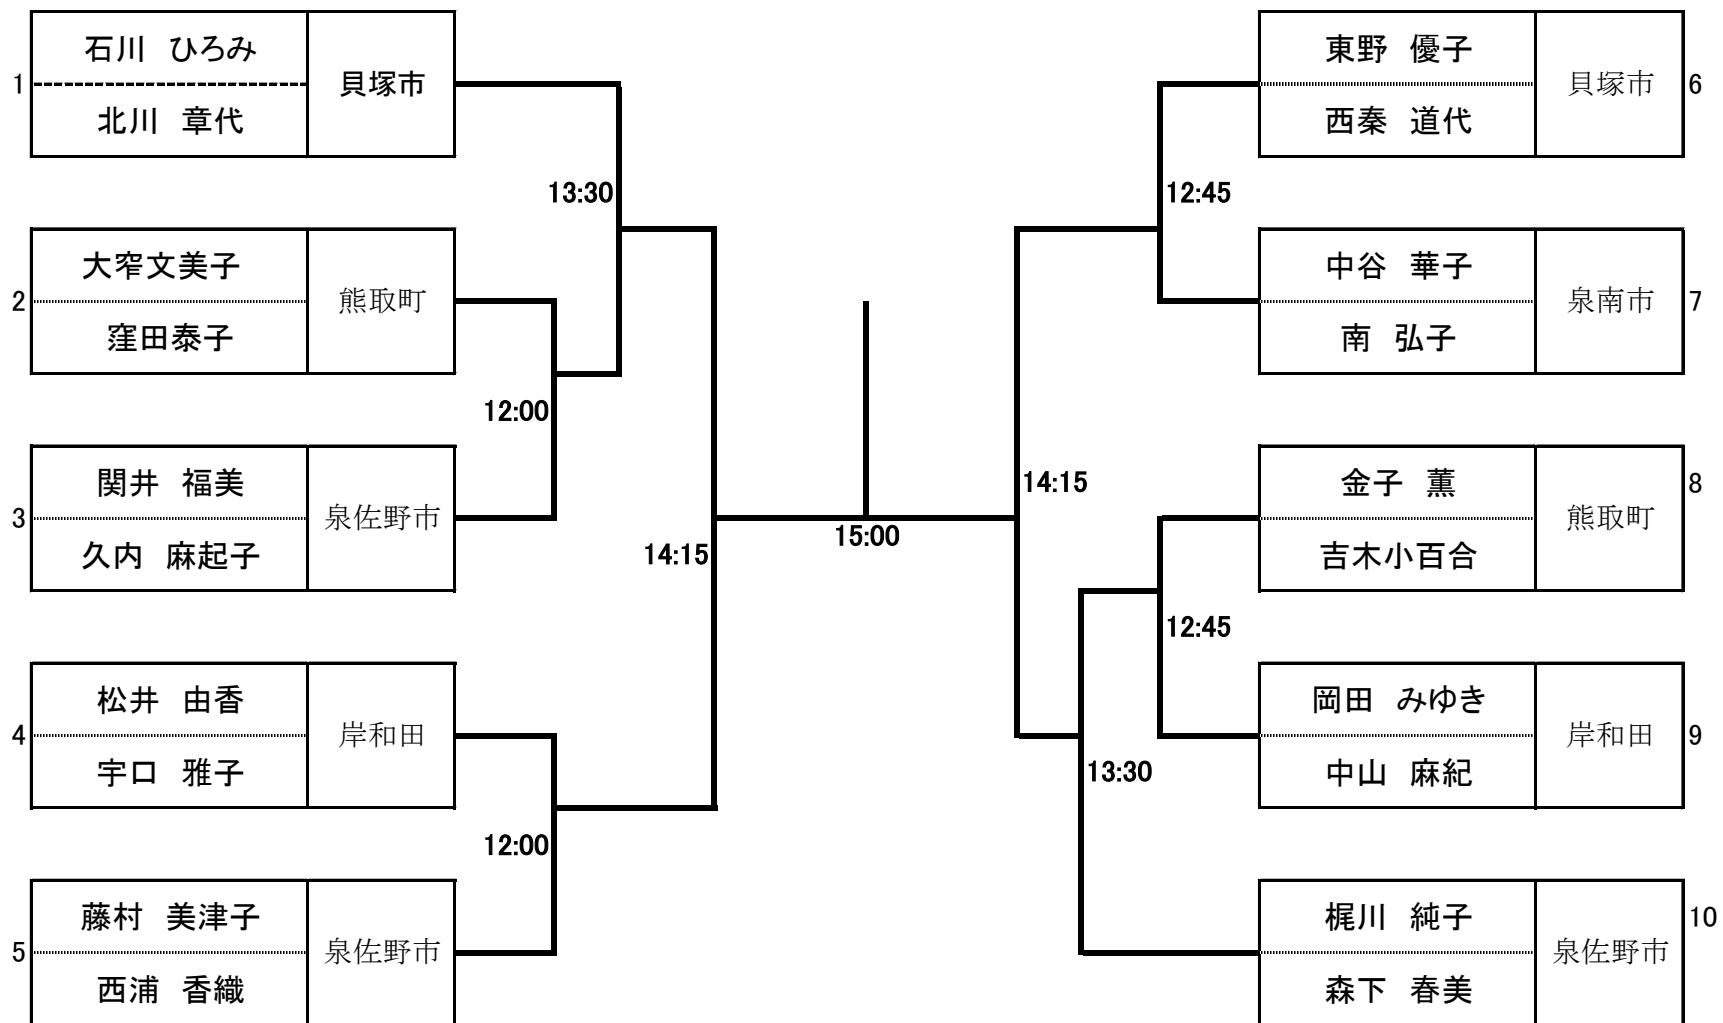

試合の順序は次の通りとする。

第一試合は①と②

第二試合は第一試合の敗者と③

第三試合は第一試合の勝者と③

知事杯泉南地区選手選抜試合 ドロー表

女子一般の部

知事杯泉南地区選手選抜試合 ドロー表

女子45歳以上の部

知事杯泉南地区選手選抜試合 ドロー表

女子55歳以上の部