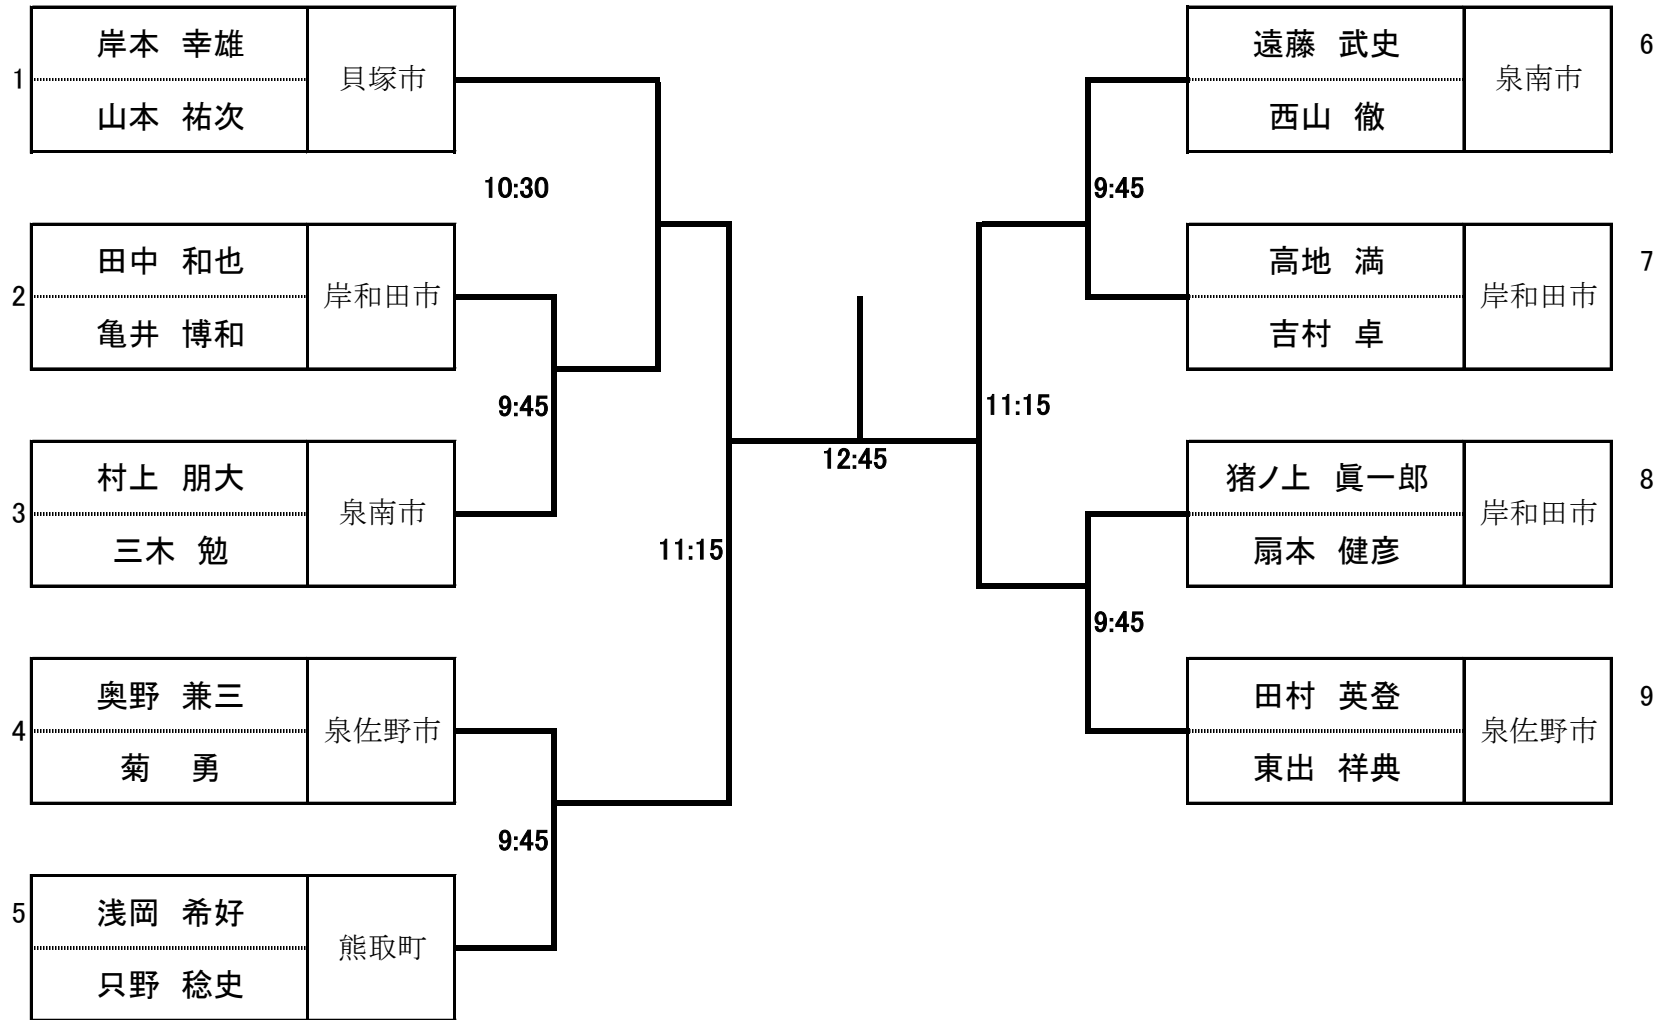

知事杯泉南地区選手選抜試合 ドロー表

男子一般の部

知事杯泉南地区選手選抜試合 ドロー表

男子45歳以上の部

知事杯泉南地区選手選抜試合 ドロー表

男子55歳以上の部

		①	②	③	順位
		坪井 成緒 小林 勝春	吉木 永雄 窪田 尊昌	角谷 当弘 眞柄 光孝	
①	坪井 成緒	貝塚市	10:30		
	小林 勝春				
②	吉木 永雄	熊取町	10:30		
	窪田 尊昌				
③	角谷 当弘	泉南市			
	眞柄 光孝				

試合の順序は次の通りとする。

第一試合は①と②

第二試合は第一試合の敗者と③

第三試合は第一試合の勝者と③

知事杯泉南地区選手選抜試合 ドロー表

女子一般の部

知事杯泉南地区選手選抜試合 ドロー表

女子45歳以上の部

知事杯泉南地区選手選抜試合 ドロー表

女子55歳以上の部