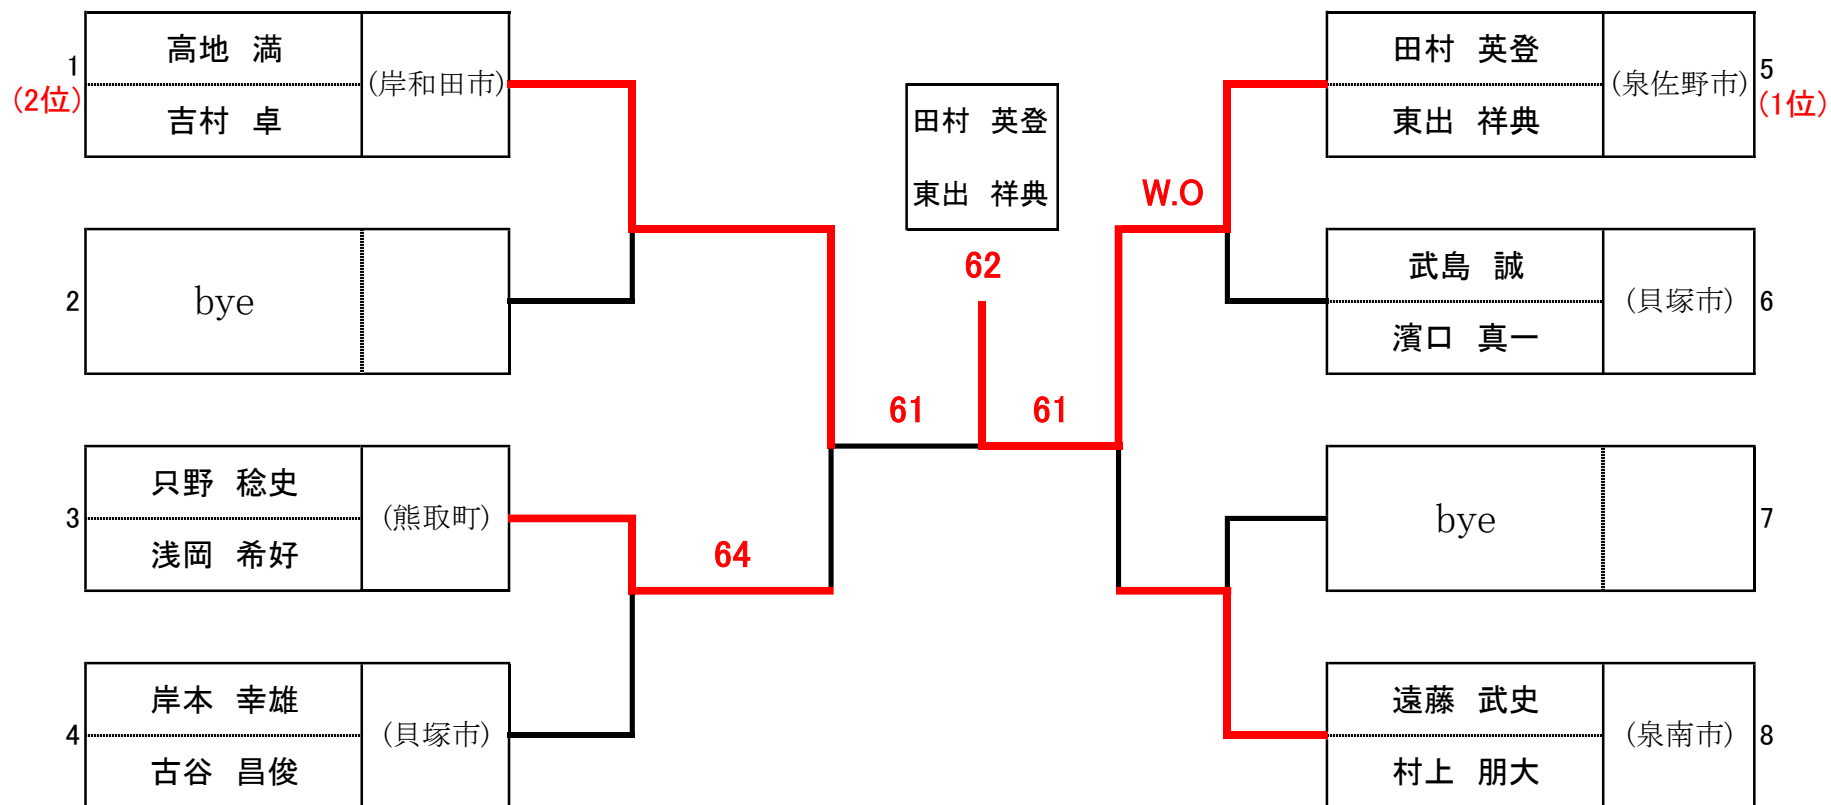

知事杯泉南地区選手選抜試合 ドロー表

男子45歳以上の部

知事杯泉南地区選手選抜試合 ドロー表

男子55歳以上の部

		①	②	③	順位
		土田 浩二 猪ノ上 眞一郎	奥野 兼三 山本 祐次	角谷 当弘 三木 勉	
①	土田 浩二 猪ノ上 眞一郎 (貝塚市)		2-6	6-3	2
②	奥野 兼三 山本 祐次 (泉佐野市)	6-2		6-1	1
③	角谷 当弘 三木 勉 (泉南市)	3-6	1-6		3

知事杯泉南地区選手選抜試合 ドロー表

男子一般の部

		原田 凌岐 五十川 大介	蔵野 毅 堀口 大輔	高橋 瞭陽 南 洸輝	順位
①	原田 凌岐 五十川 大介 (岸和田市)		6-4	6-3	1
②	蔵野 毅 堀口 大輔 (泉佐野市)	4-6		3-6	3
③	高橋 瞭陽 南 洸輝 (熊取町)	3-6	6-3		2