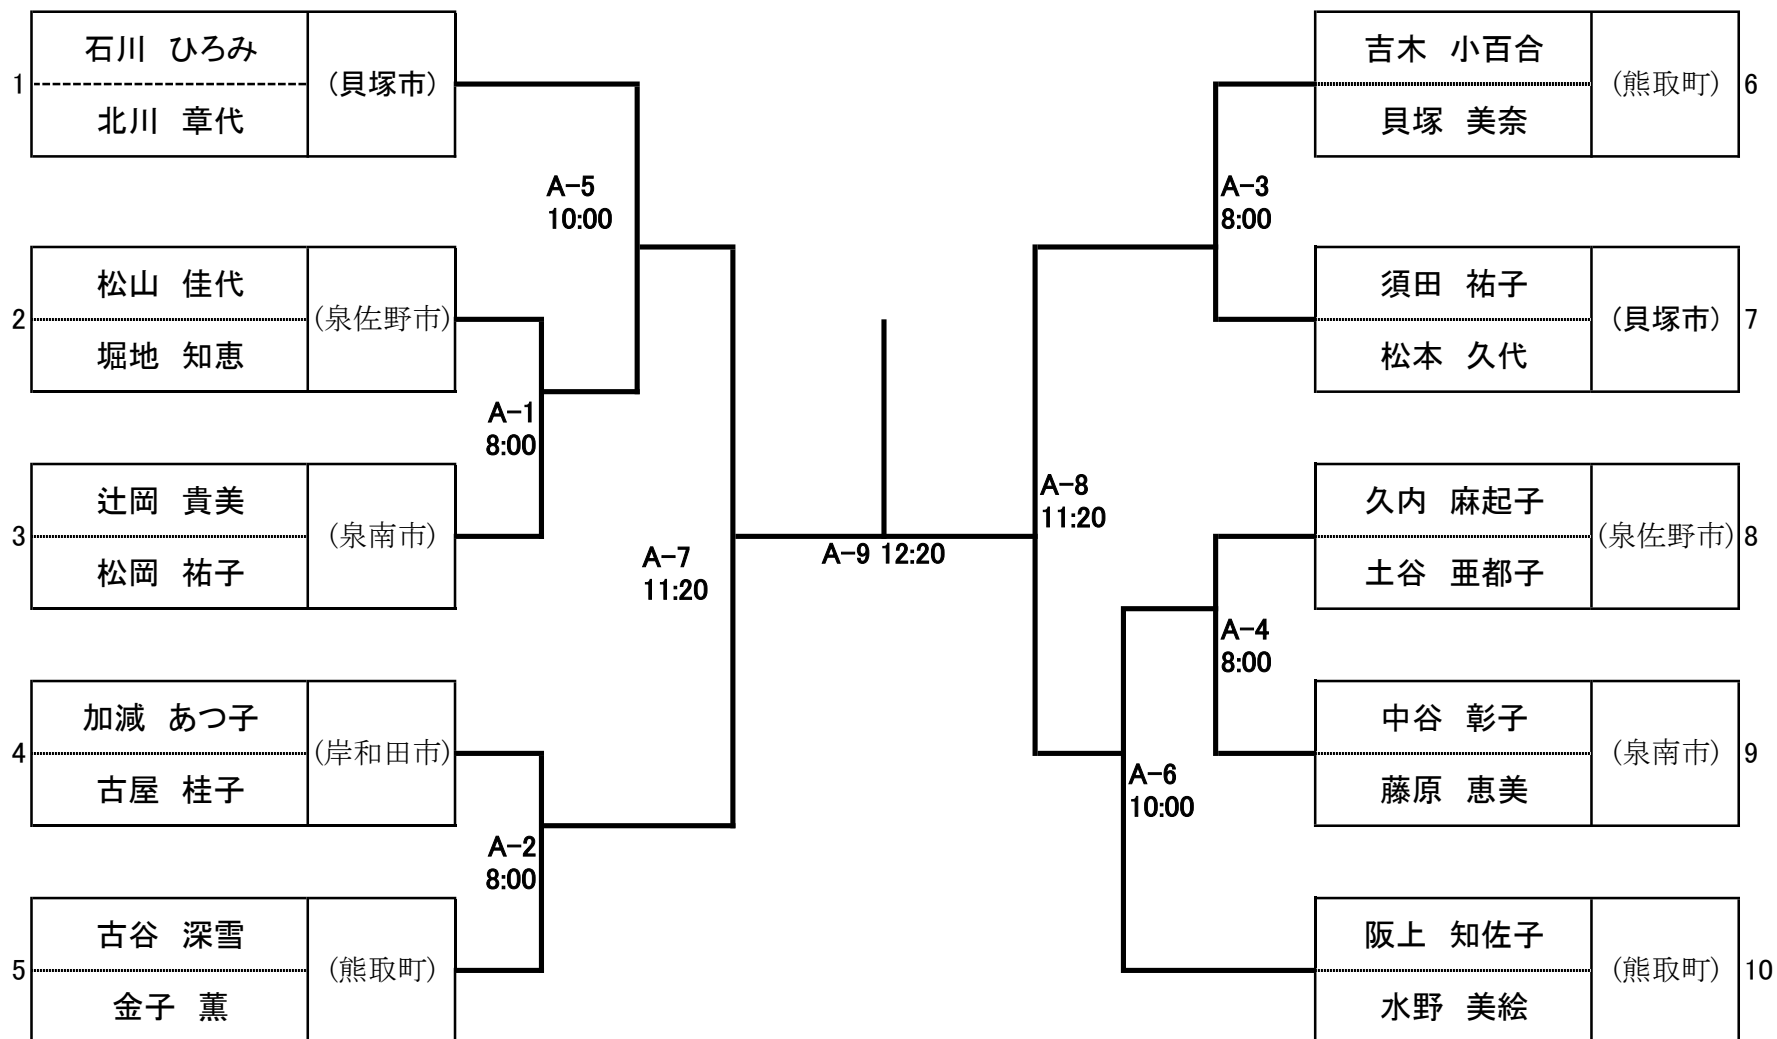

知事杯泉南地区選手選抜試合 ドロー表

女子45歳以上の部

知事杯泉南地区選手選抜試合 ドロー表

女子55歳以上の部

知事杯泉南地区選手選抜試合 ドロー表

女子一般の部