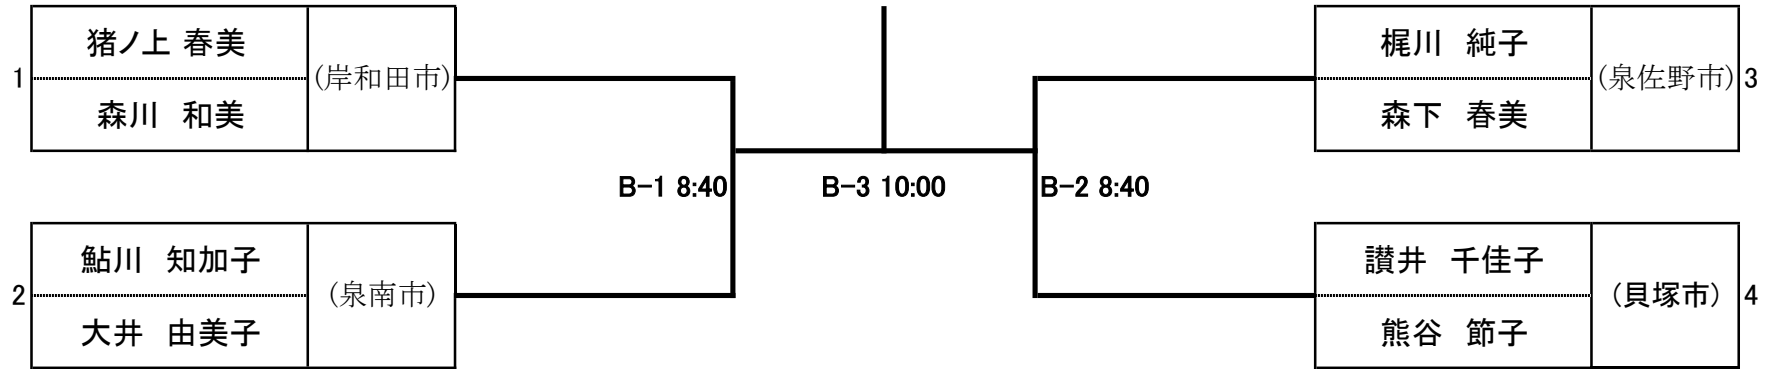

知事杯泉南地区選手選抜試合 ドロー表

女子45歳以上の部

知事杯泉南地区選手選抜試合 ドロー表

女子55歳以上の部

知事杯泉南地区選手選抜試合 ドロー表

女子一般の部