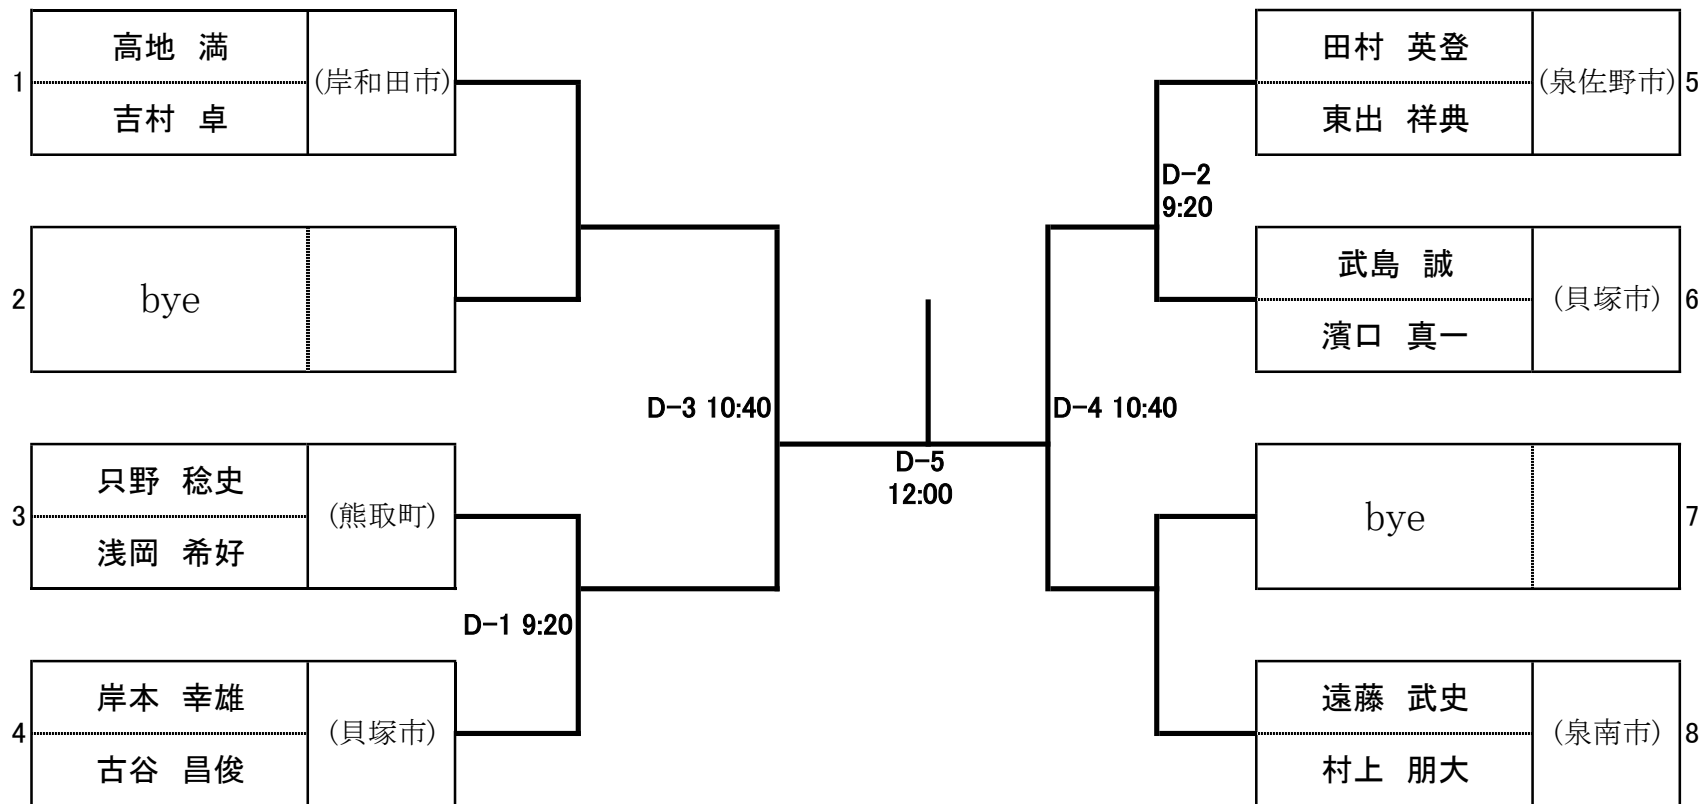

知事杯泉南地区選手選抜試合 ドロー表

男子45歳以上の部

知事杯泉南地区選手選抜試合 ドロー表

男子55歳以上の部

		①	②	③	順位
		土田 浩二 猪ノ上 眞一郎	奥野 兼三 山本 祐次	三木 勉 角谷 当弘	
①	土田 浩二 猪ノ上 眞一郎 (貝塚市)				
②	奥野 兼三 山本 祐次 (泉佐野市)				
③	三木 勉 角谷 当弘 (泉南市)				

試合の順序は次の通りとする。

E-1 9:20 第一試合は①と②

E-2 10:40 第二試合は第一試合の敗者と③

E-3 12:00 第三試合は第一試合の勝者と③

知事杯泉南地区選手選抜試合 ドロー表

男子一般の部