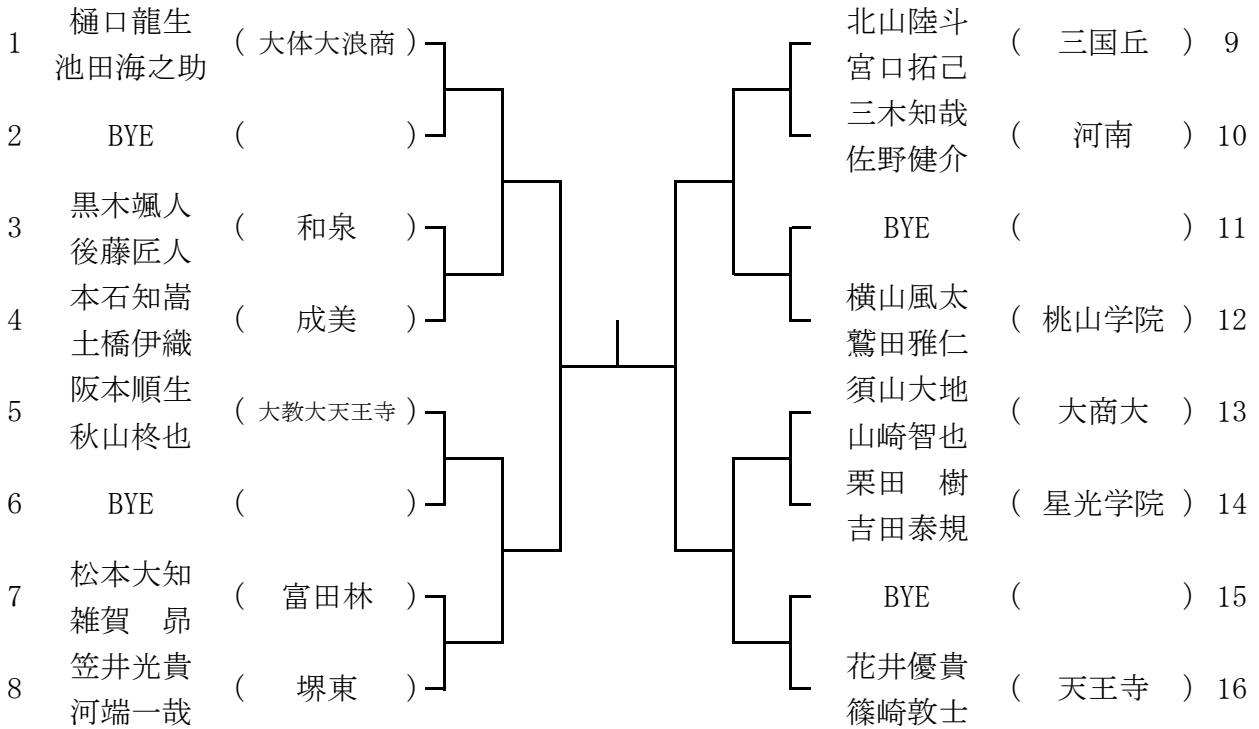

ブロック 3

3月20日(祝) 泉大津高校  
予備3月21日(日)

ブロック 4

3月20日(祝) 泉大津高校  
予備3月21日(日)

ブロック 5

3月20日(祝)大体大浪商高校  
予備3月21日(日)

ブロック 6

3月20日(祝)大体大浪商高校  
予備3月21日(日)