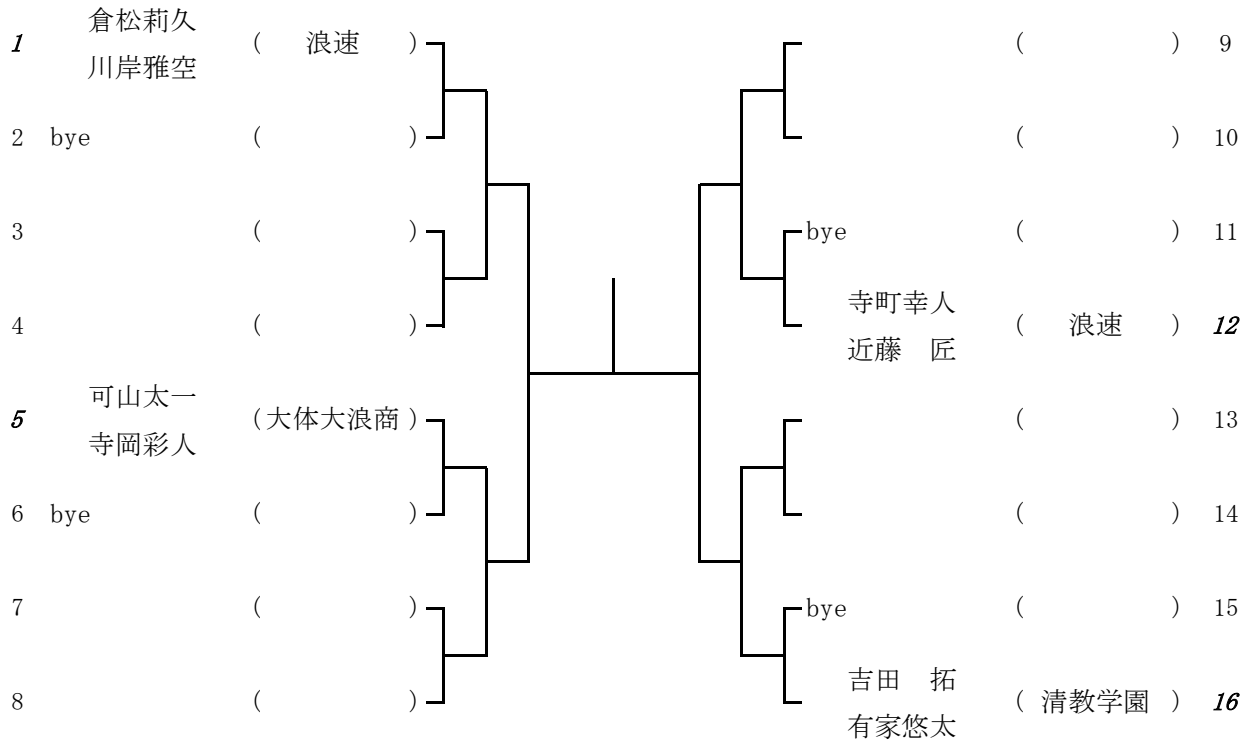

第 2 9 回 阪南地区高校テニス大会 男子本戦

第29回阪南地区高校テニス大会 男子ダブルス予選

ブロック 1

3月20日(祝) 成美高校
予備3月21日(日)

1	東 龍牙 池田龍輝	(成美)		南村優司 (清教学園) 9
2	BYE	( )		檜 良輔 (清水谷) 10
3	吉田賢明 安部良介	(大商大堺)		BYE ( ) 11
4	芦田拓海 尾上智哉	(東大谷)		田中 瑛 (賢明) 12
5	川渕凱斗 山口紘平	(天王寺)		田中康輝 (堺東) 13
6	BYE	( )		栄原創太 (金岡) 14
7	西岡功騎 尾ノ上拓翔	(河南)		BYE ( ) 15
8	藤本疾風 高垣海風	(大商大)		川本佳吾 (星光学院) 16

ブロック 2

3月20日(祝) 成美高校
予備3月21日(日)

1	加賀陽大 西涼太郎	(堺東)		伊藤大晴 (大商大堺) 9
2	BYE	( )		坂口修介 (天王寺) 10
3	永長友樹 松林星那	(大教大天王寺)		BYE ( ) 11
4	大西海翔 吉田伊吹	(城東工科)		力武 光 (成美) 12
5	奥野泰地 岡田拓巳	(星光学院)		盛田雄介 (久米田) 13
6	BYE	( )		村山幸稀 (久米田) 13
7	瀬川悠生 梶谷孝良	(三国丘)		一森翔太郎 (桃山学院) 14
8	佐伯大輝 中谷健太郎	(大体大浪商)		大山泰生 (桃山学院) 14
				坂井俊介 (桃山学院) 14
				BYE ( ) 15
				川原雅楽 (東大谷) 16
				村上広大 (東大谷) 16