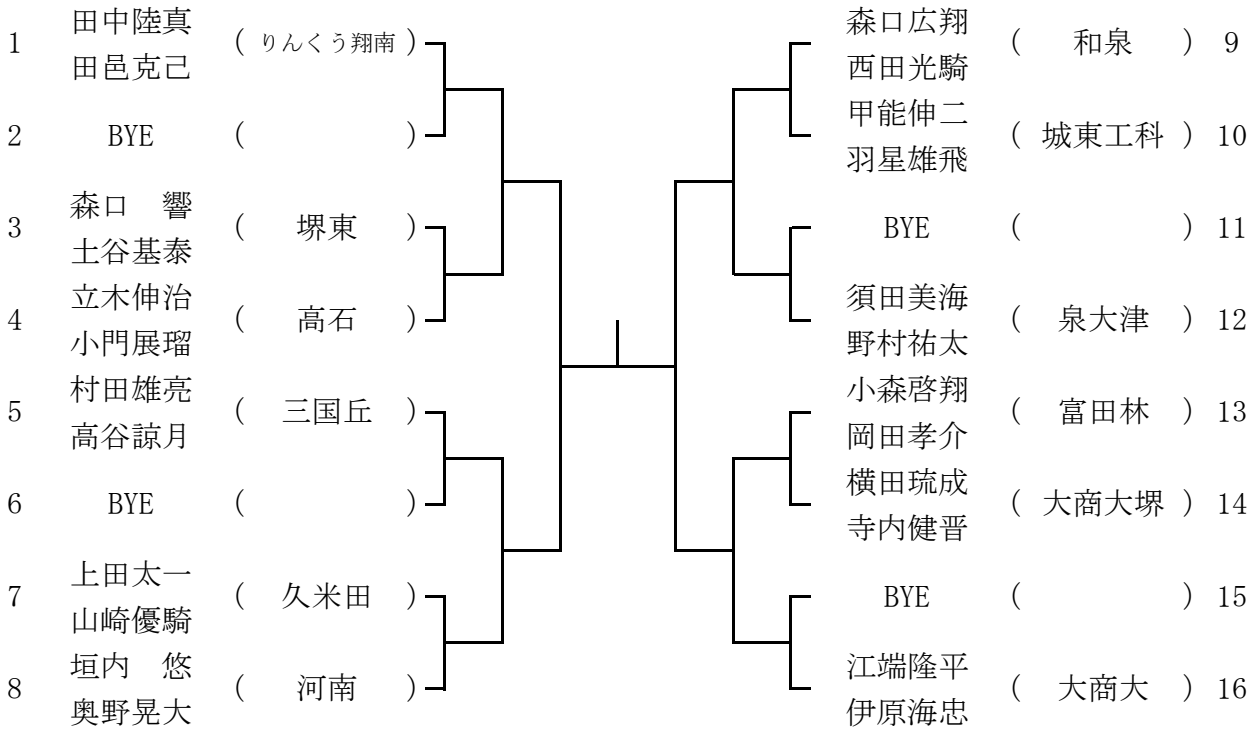

ブロック 7

3月22日(月)りんくう翔南高校
予備3月23日(火)