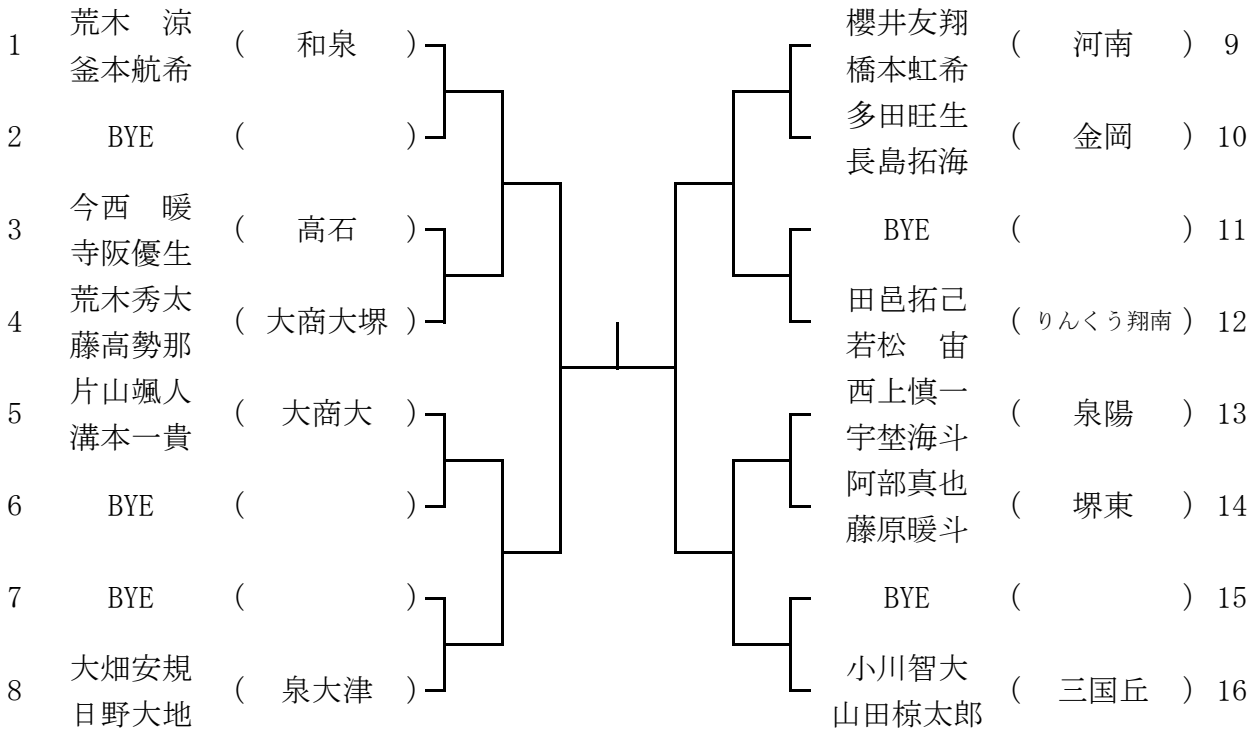

ブロック 8

3月22日(月)りんくう翔南高校
予備3月23日(火)