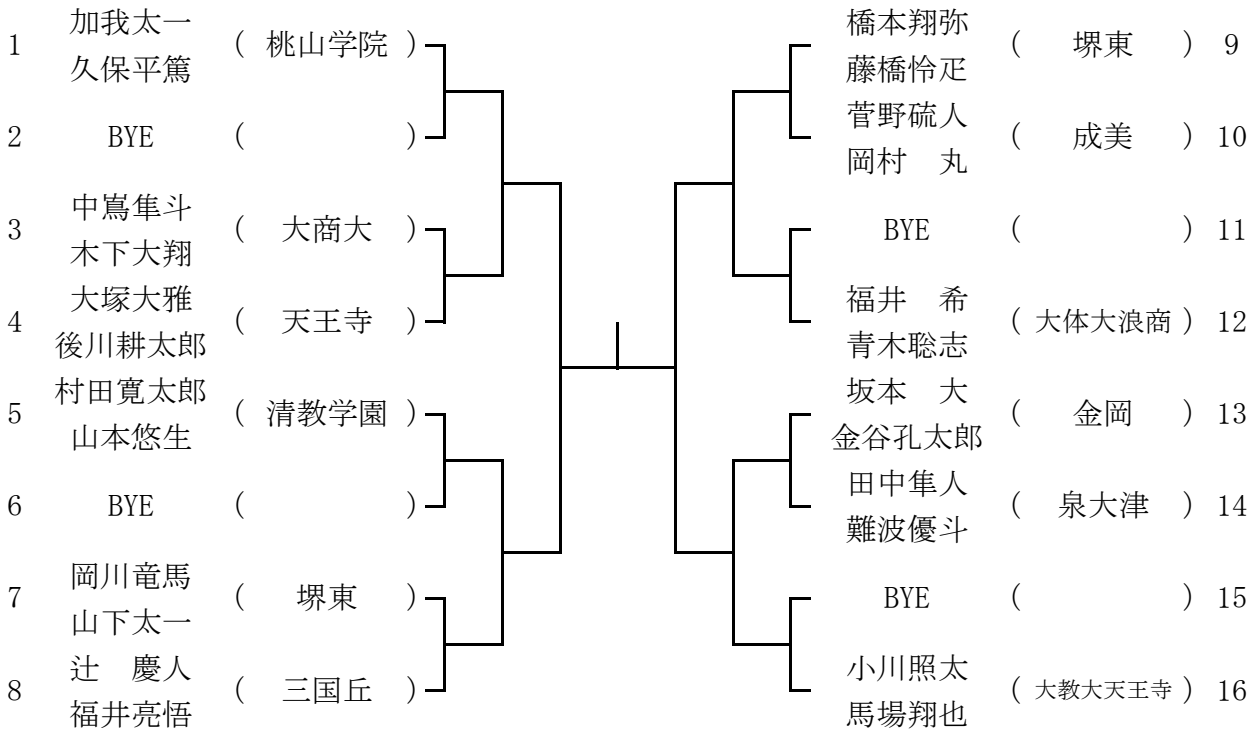

ブロック 3

3月20日(祝) 泉大津高校  
予備3月21日(日)

ブロック 4

3月20日(祝) 泉大津高校  
予備3月21日(日)

ブロック 5

3月20日(祝)大体大浪商高校  
予備3月21日(日)

ブロック 6

3月20日(祝)大体大浪商高校  
予備3月21日(日)