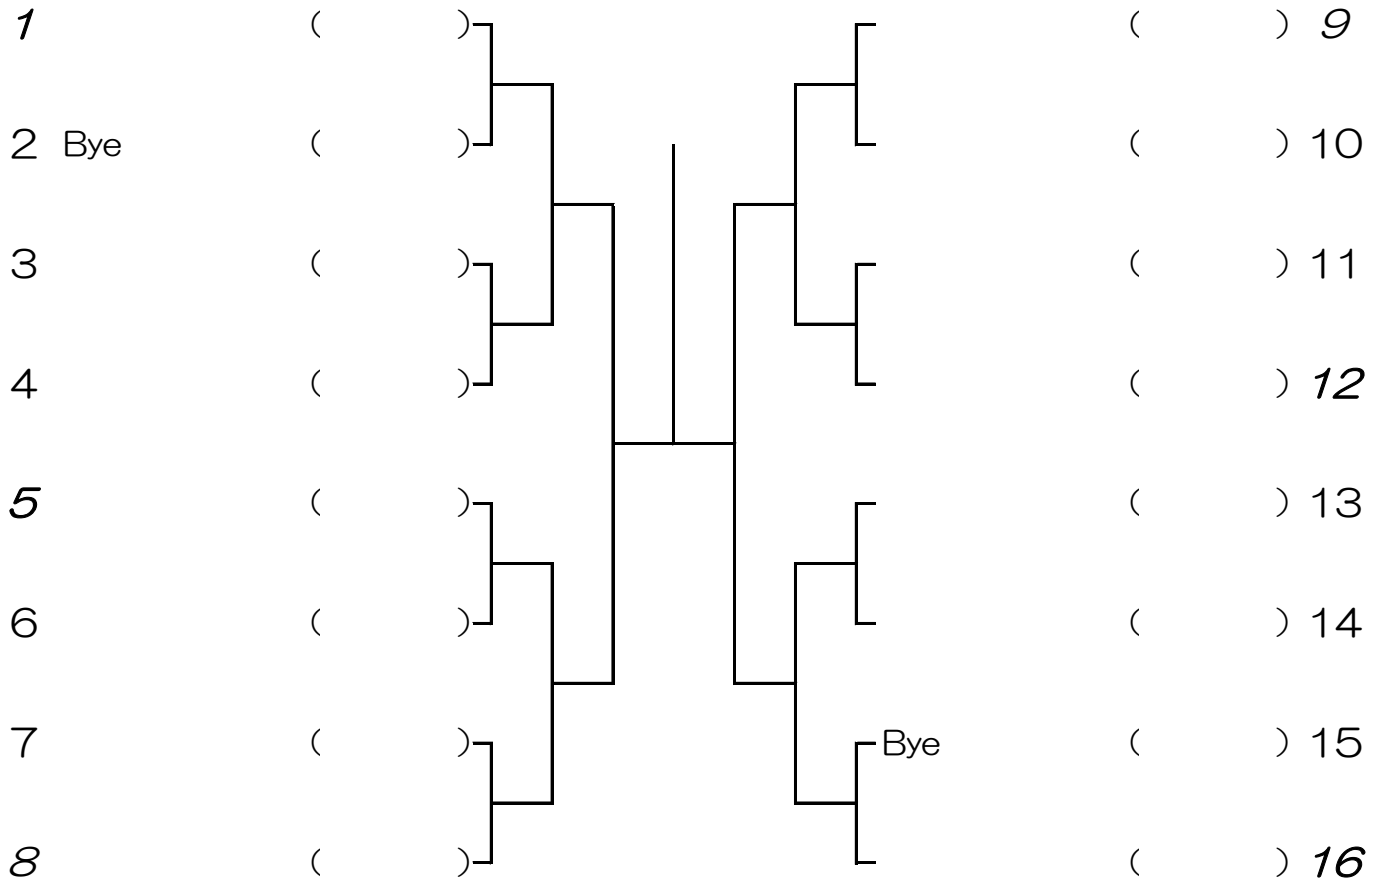

# 女子ダブルス 本戦

・・・ダブルアップセキス(本戦シード6ペア)・・・

シード

- \*1番シード : 松山 居加 2・瀬田 結希 2(阿倍野)
- \*2番シード : 品川 香穂 1・岡野 遙香 1(帝塚山泉ヶ丘)
- \*3番シード : 中山 碧月 1・西浦 愛唯 1(浪速)
- \*4番シード : 森清 マリア 2・長谷川 昌子 2(大体大浪商・鳳)
- \*5番シード : 三宅 菜央 2・菅尾 果音 2(近大附属)
- \*6番シード : 吉田 愛華 3・藤井 ひかり 3(成美)