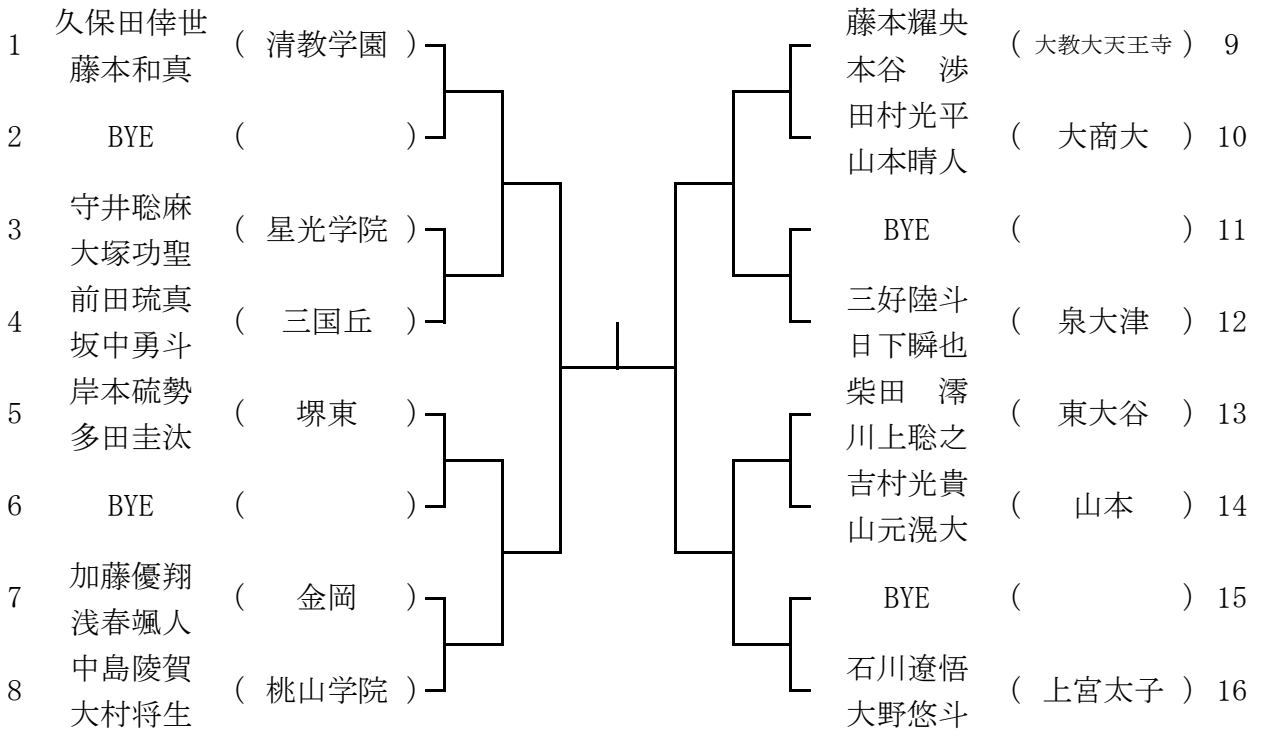

ブロック 4

3月20日(祝) 泉大津高校
予備3月21日(日)