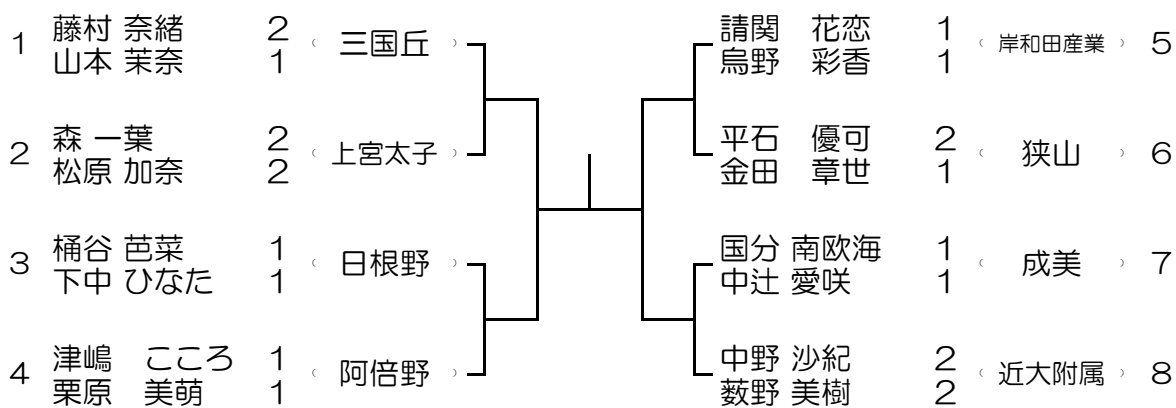

7 ブロック 予備1 3月21日(日) 阿倍野高校
3月24日(水) 阿倍野高校