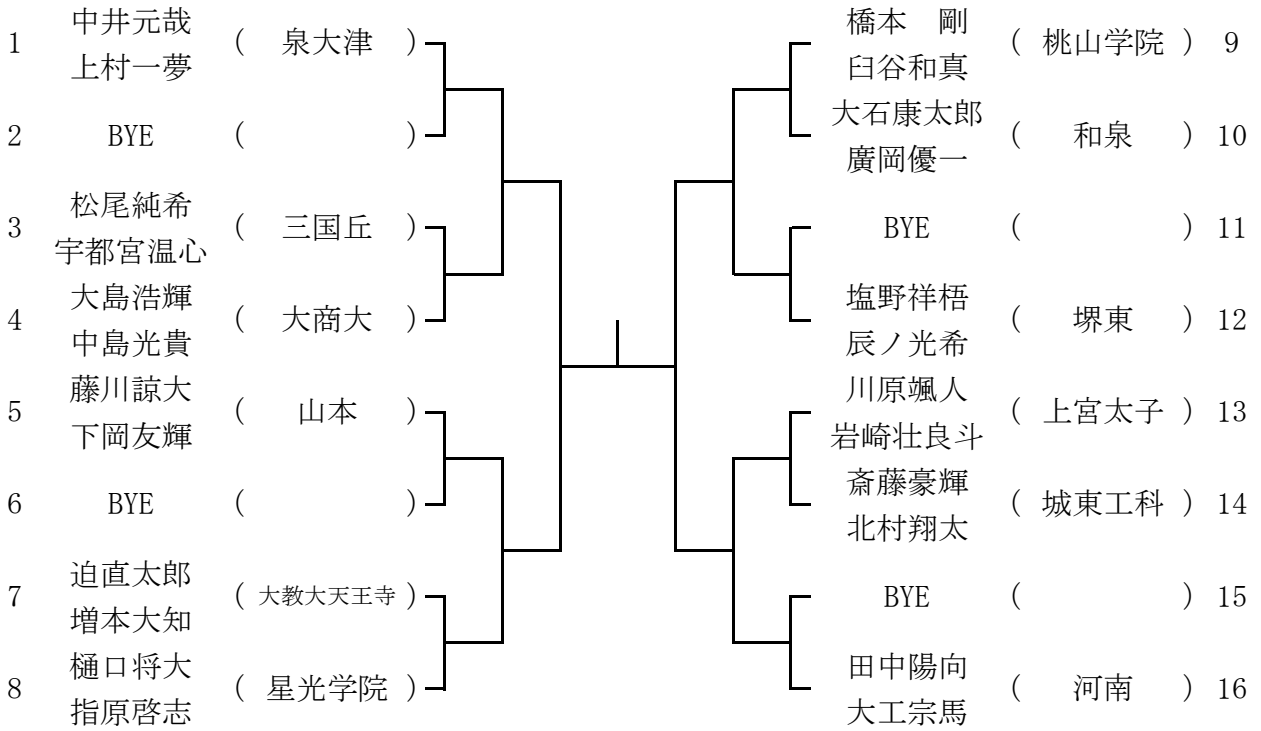

ブロック 3

3月20日(祝) 泉大津高校
予備3月21日(日)