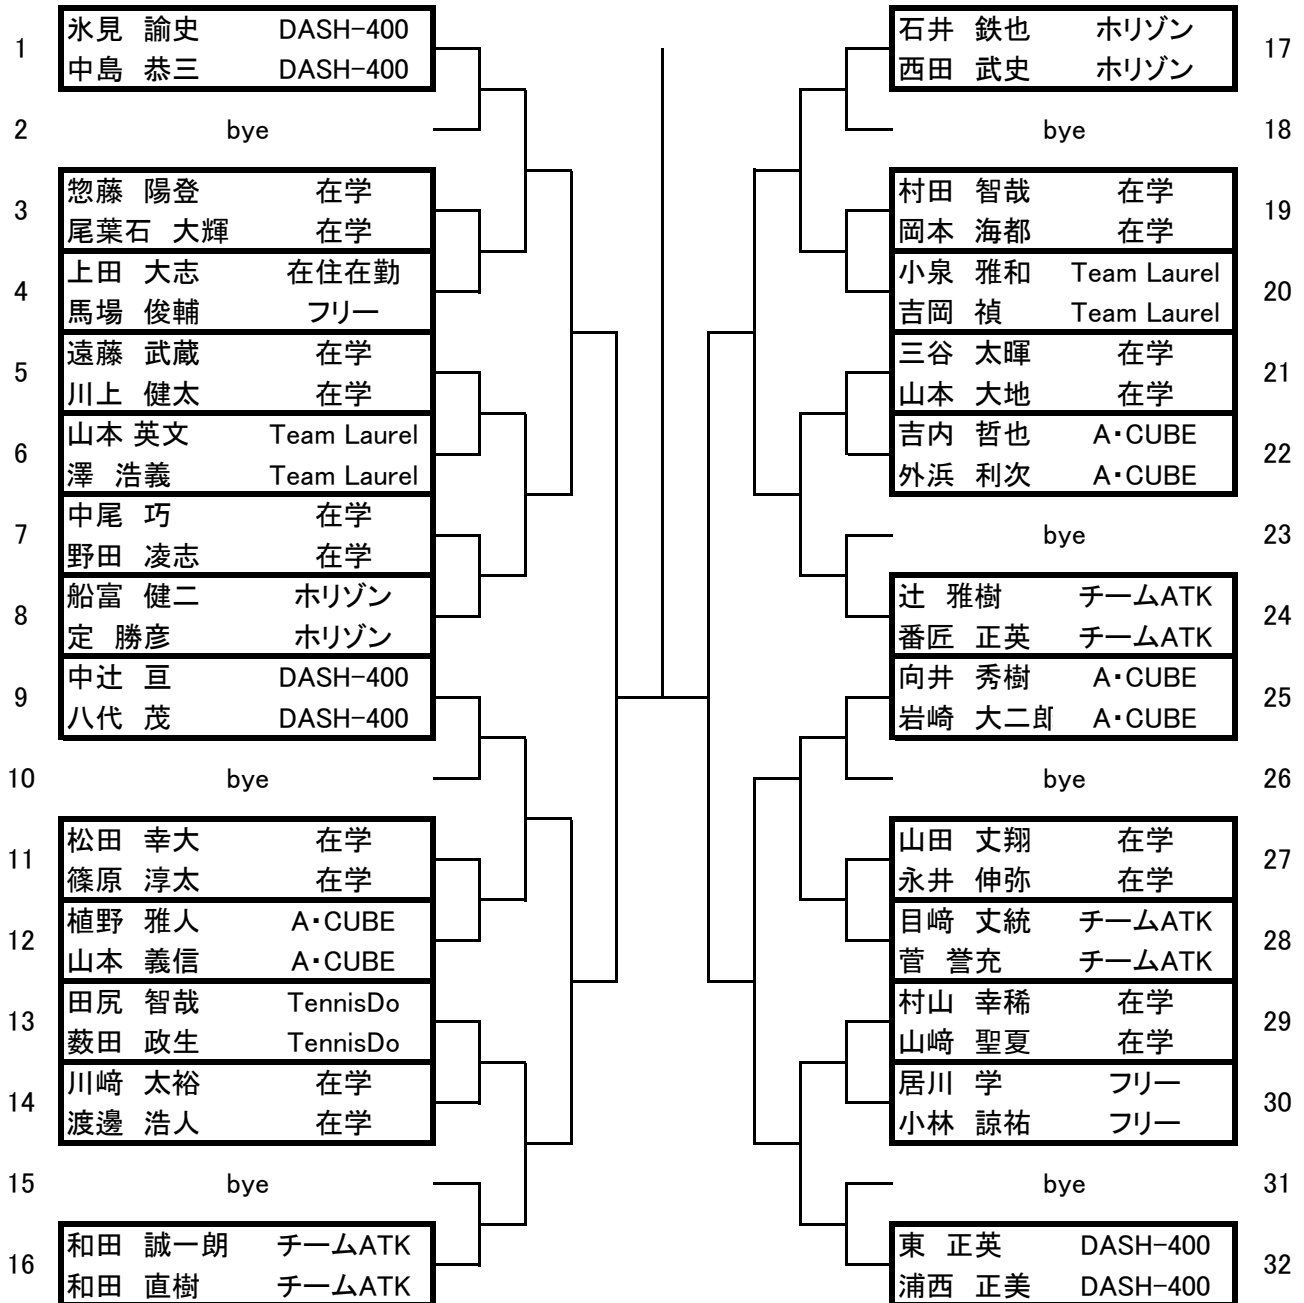

一般男子ダブルス C級 決勝トーナメント

8時30分 集合 開会式 8時45分

一般男子ダブルス 45歳以上級 決勝トーナメント

11時 集合

1	熊岡 徹也	T.Tオレンジ	┌───┐
	村上 元彦	T.Tオレンジ	
2	bye		└───┘
3	中原 芳法	TennisDo	┌───┐
	山本 祐次	TennisDo	
4	多田 茂一	ダブルベーグル	┌───┐
	猪ノ上 眞一郎	TLF	
5	南 慎二	TennisDo	┌───┐
	奥野 信雄	TennisDo	
6	岩原 清昭	team PALLET	┌───┐
	丹保 嘉	team PALLET	
7	西田 爵	TLF	┌───┐
	金森 勝次	TLF	
8	荒木 治	フリー	┌───┐
	玉永 信彦	フリー