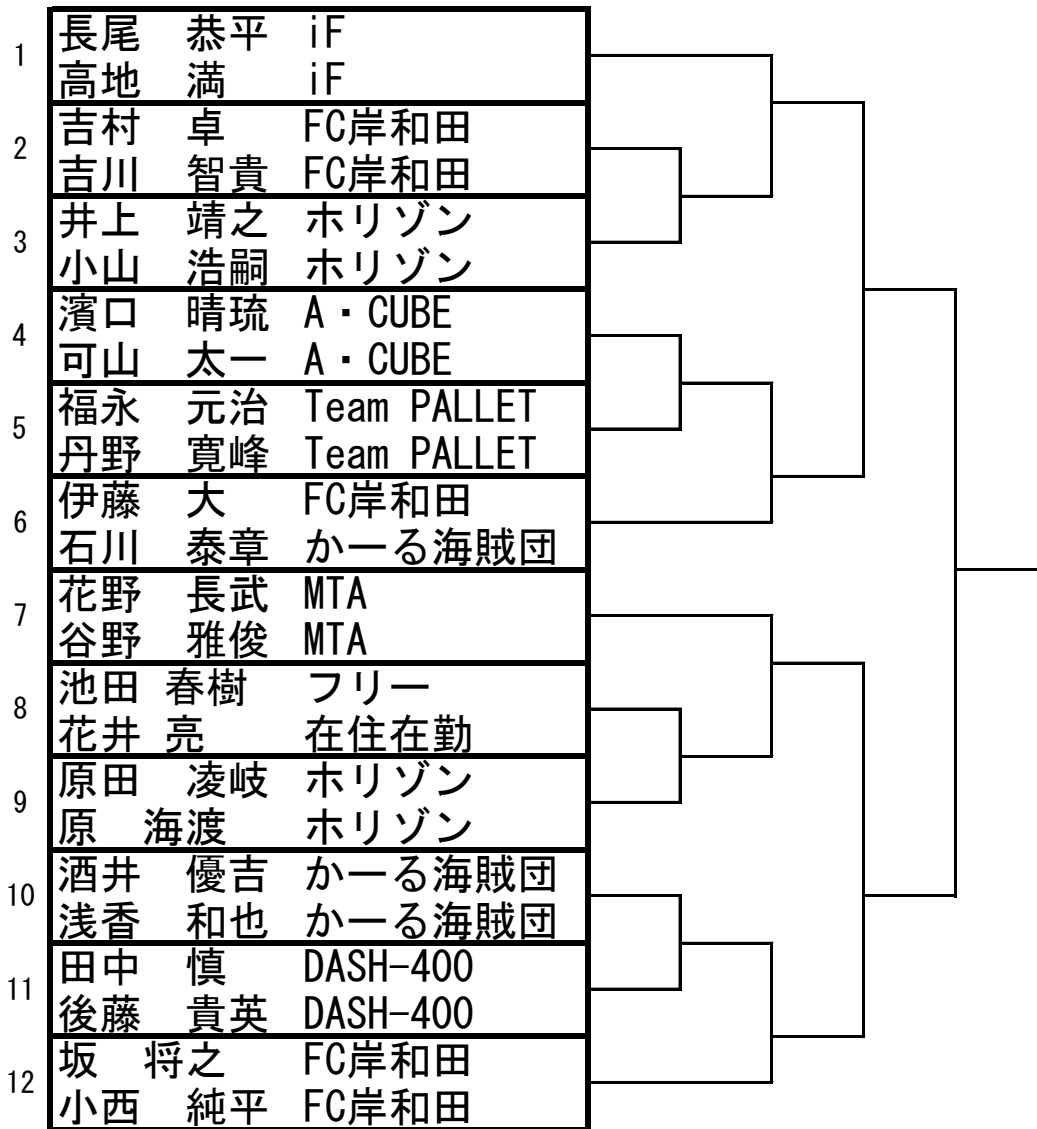

一般男子ダブルス A級 決勝トーナメント

13時 集合

一般男子ダブルス B級 決勝トーナメント

10時30分 集合

1	湯本 真也	フリー		田所 哲男	DASH-400	13
	兼益 佑輔	フリー		大住 慎也	DASH-400	
2	弓田 啓貴	フリー		辻野 登悟	在学	14
	富原 佑允	フリー		吉田 晃啓	在学	
3	島田 隼翔	在学		天田 修	MTA	15
	辻坂 翔輝	在学		岩田 恒一	MTA	
4	林 圭一	DASH-400		高橋 瑤	在住在勤	16
	小川 智裕	DASH-400		山下 貴	iF	
5	bye			新矢 直純	在住在勤	17
				武田 清	在住在勤	
6	田中 和也	iF		廣岡 知之	FC岸和田	18
	亀井 博和	iF		マリウス・ベイネリウス	FC岸和田	
7	土屋 幸雄	ホリゾン	石原口 匠	フリー	19	
	福見 浩人	ホリゾン	松山 怜央	フリー		
8	神藤 悠馬	在学	佐藤 圭介	DASH-400	20	
	樋川 意織	在学	岩崎 健一	DASH-400		
9	春木 俊人	在住在勤	山本 照次	TennisDo	21	
	石川 健太	iF	水田 保孝	TennisDo		
10	楠本 心	在学	佐藤 直輝	在学	22	
	菊田 佑樹	在学	松熊 喜生	在学		
11	栗木 周史	フリー	作本 将彦	iF	23	
	曾川 辰也	フリー	東野 剛次	iF		
12	松岡真也	A・CUBE	西山 徹	A・CUBE	24	
	竹川 史朗	A・CUBE	西津 敏之	A・CUBE