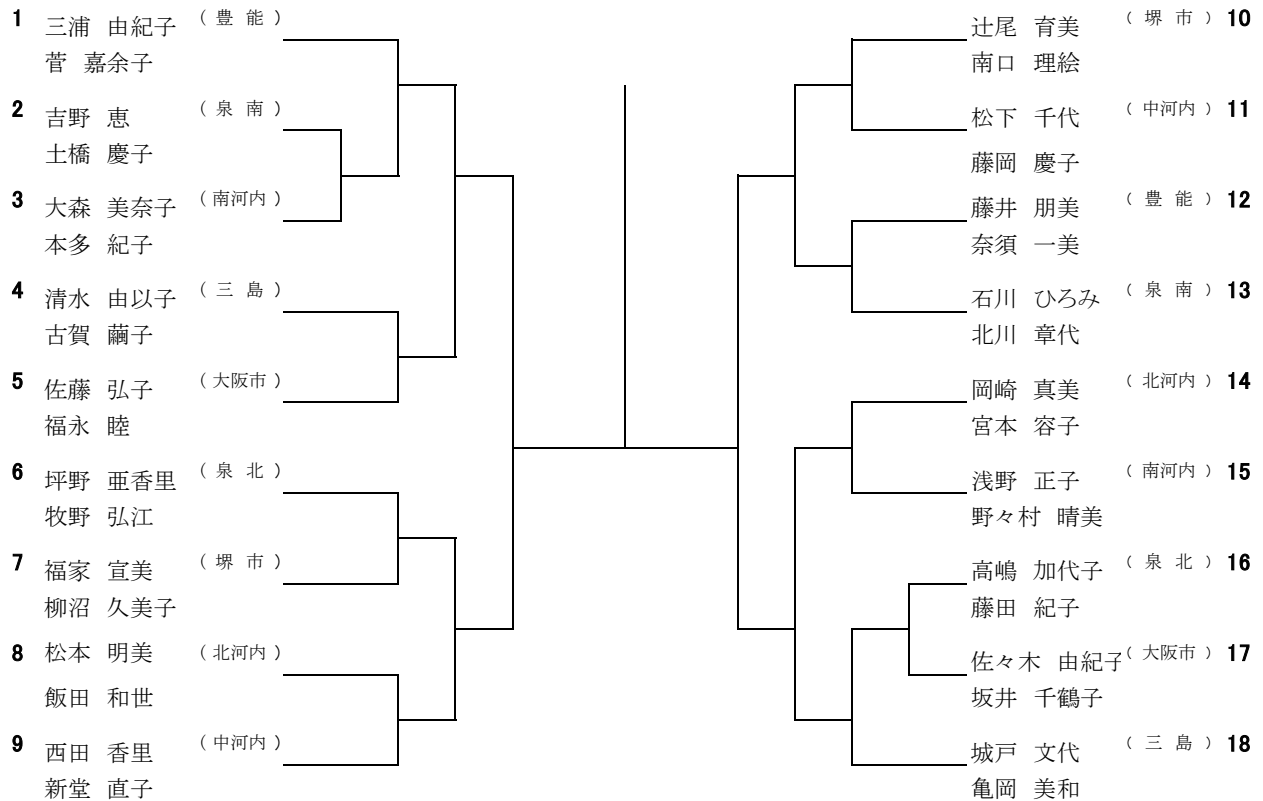

男子・一般ダブルスの部

男子・45歳以上ダブルスの部

男子・55歳以上ダブルスの部

女子・一般ダブルスの部

女子・45歳以上ダブルスの部

女子・55歳以上ダブルスの部