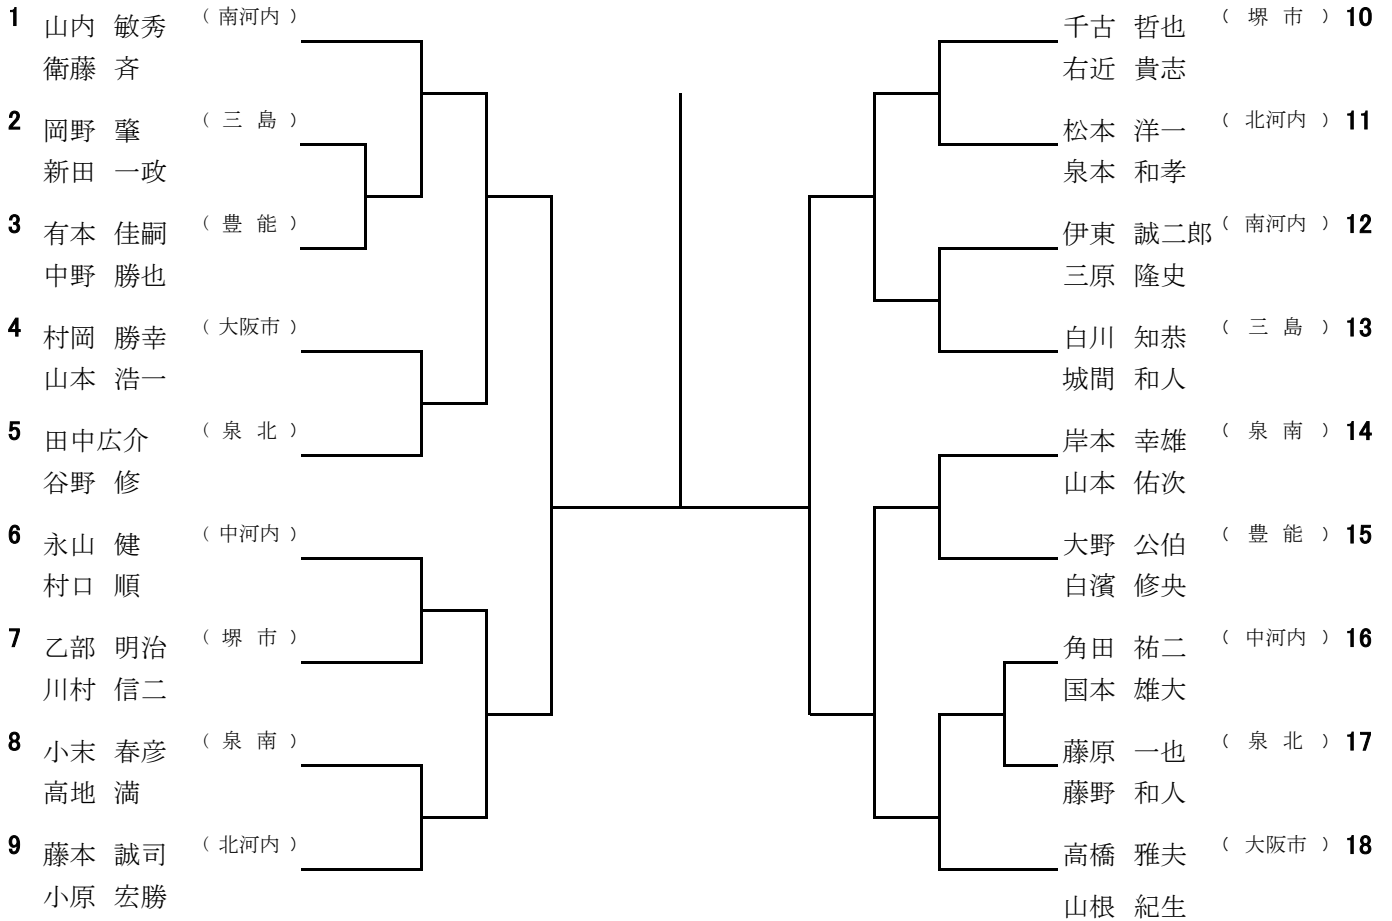

男子・一般ダブルスの部

男子・45歳以上ダブルスの部

男子・55歳以上ダブルスの部

女子・一般ダブルスの部

女子・45歳以上ダブルスの部

女子・55歳以上ダブルスの部