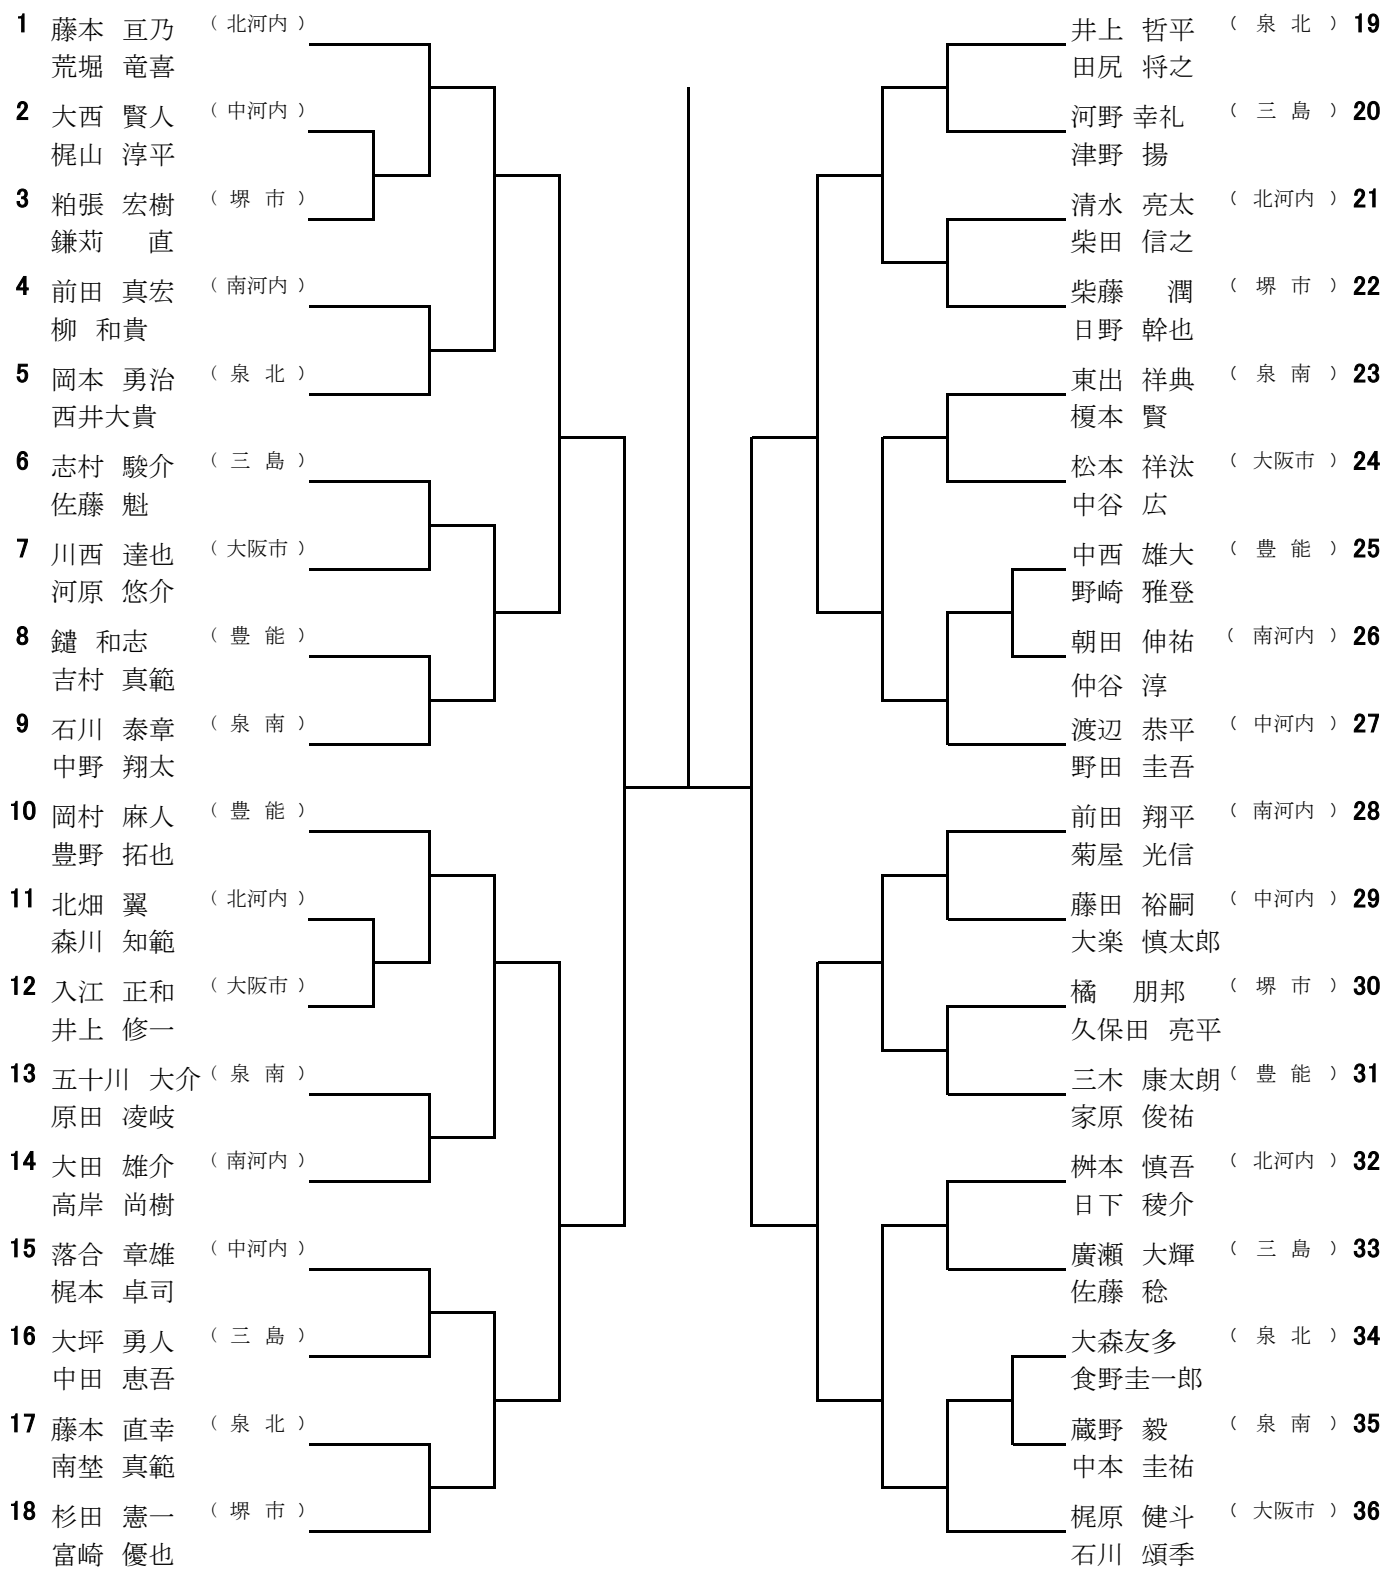

男子・一般ダブルスの部

男子・45歳以上ダブルスの部

男子・55歳以上ダブルスの部

女子・一般ダブルスの部

女子・45歳以上ダブルスの部

女子・55歳以上ダブルスの部