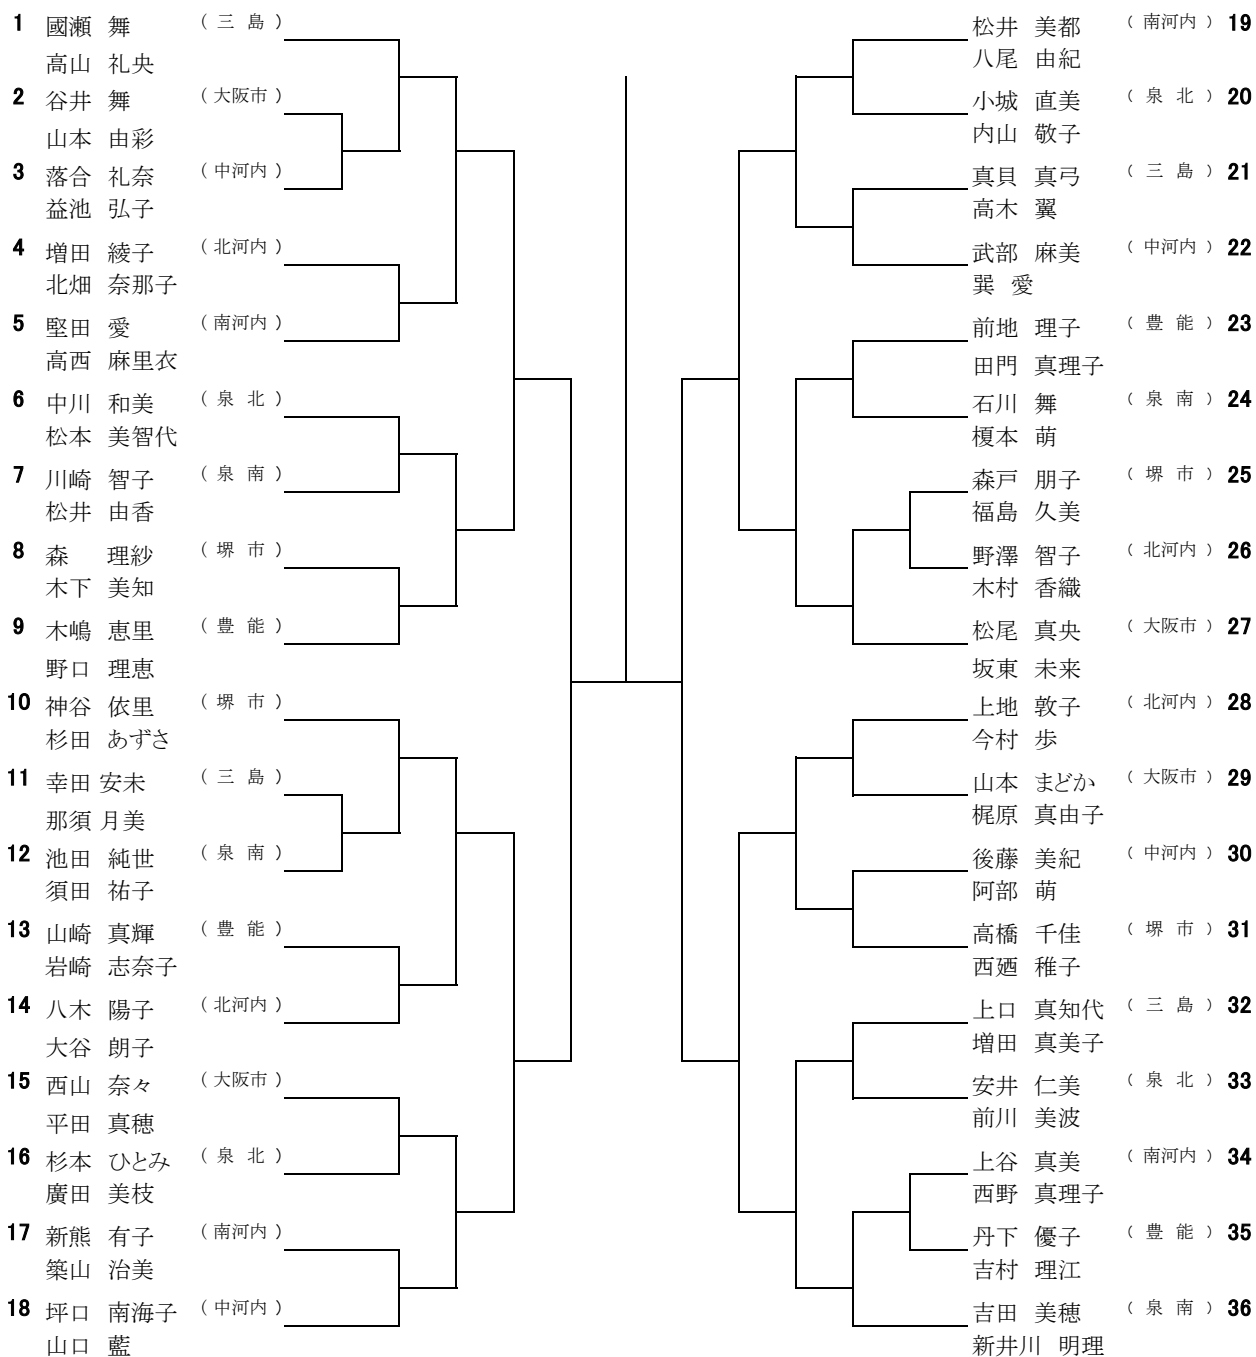

男子・一般ダブルスの部

男子・45歳以上ダブルスの部

男子・55歳以上ダブルスの部

女子・一般ダブルスの部

女子・45歳以上ダブルスの部

女子・55歳以上ダブルスの部